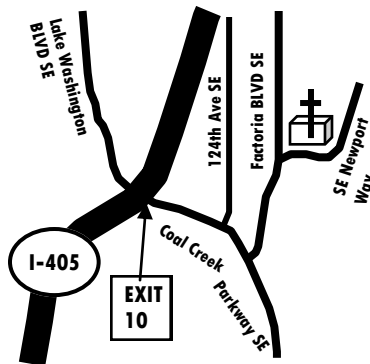

모임안내

주일예배
주일 오후 1시 30분

홈그룹 모임
화요일 오전, 목요일,
토요일 저녁

토요아침기도회
토요일 오전 7시
교회 아래층 친교실

EM Gathering

EM Worship:
Sunday 1:30 pm

자 비 와 은 혜 교 회

MERCY AND GRACE CHURCH 광 고 / ANNOUNCEMENTS

1. 오늘 주일예배로 모이신 모든 분들을 주님의 이름으로 환영합니다. 예배와 공동회의 후 성도의 교제는 아래층 친교실에서 모입니다. 다 참석해 주시기 바랍니다.
2. 2019 결산과 2020년 예산 심의 통과를 위한 공동회의로 예배 후 본당에서 모입니다.
3. 출타: 신은경 한국

Finding MERCY AND GRACE CHURCH

- Take exit 10 off I-405 for Coal Pkwy toward Factoria,
- **From I-405 North Bound**, turn right onto Coal Creek Parkway SE
- **From I-405 South Bound**, turn left onto Coal Creek Parkway SE
- Left turn (North) onto Factoria Blvd SE
  We are on your right.

Address
4228 Factoria Blvd, SE
Bellevue, WA 98006
T) 425.324.4488
www.mercyandgracechurch.org

2020년 1월 26일
Sunday Worship