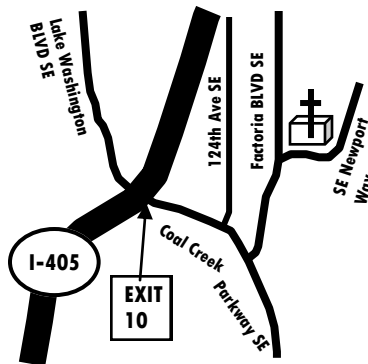

모임안내

주일예배
주일 오후 1시 30분

홈그룹 모임
화요일 오전, 목요일,
토요일 저녁

토요아침기도회
토요일 오전 7시
교회 아래층 친교실

EM Gathering

EM Worship:
Sunday 1:30 pm

자 비 와 은 혜 교 회

MERCY AND GRACE CHURCH 광 고 / ANNOUNCEMENTS

1. 오늘 주일예배로 모이신 모든 분들을 주님의 이름으로 환영합니다. 예배와 공동회의 후 성도의 교제는 아래층 친교실에서 모입니다. 다 참석해 주시기 바랍니다.
- 2.출타: 신은경 한국

Finding MERCY AND GRACE CHURCH

- Take exit 10 off I-405 for Coal Pkwy toward Factoria,
- **From I-405 North Bound**, turn right onto Coal Creek Parkway SE
- **From I-405 South Bound**, turn left onto Coal Creek Parkway SE
- Left turn (North) onto Factoria Blvd SE
  We are on your right.

Address
4228 Factoria Blvd, SE
Bellevue, WA 98006
T) 425.324.4488
www.mercyandgracechurch.org

2020년 2월 2일
Sunday Worship