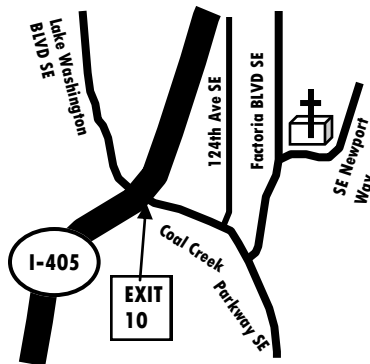

모임안내

주일예배
주일 오후 1시 30분

홈그룹 모임
화요일 오전, 목요일,
토요일 저녁

토요아침기도회
토요일 오전 7시
교회 아래층 친교실

EM Gathering

EM Worship:
Sunday 1:30 pm

자 비 와 은 혜 교 회

MERCY AND GRACE CHURCH 광 고 / ANNOUNCEMENTS

1. 오늘 주일예배로 모이신 모든 분들을 주님의 이름으로 환영합니다. 예배 후 성도의 교제는 아래층 친교실에서 모입니다. 다 참석해 주시기 바랍니다.
2. 2019년도 세금보고용 현금영수증 아직 못 받으신 분은 황한미 자매님께 신청하시기 바랍니다.
3. 출타: 신은경 한국

Finding MERCY AND GRACE CHURCH

- Take exit 10 off I-405 for Coal Pkwy toward Factoria,
- **From I-405 North Bound**, turn right onto Coal Creek Parkway SE
- **From I-405 South Bound**, turn left onto Coal Creek Parkway SE
- Left turn (North) onto Factoria Blvd SE
  We are on your right.

Address
4228 Factoria Blvd, SE
Bellevue, WA 98006
T) 425.324.4488
www.mercyandgracechurch.org

2020년 2월 9일
Sunday Worship