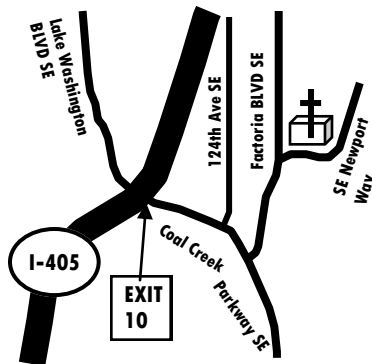

모임안내

주일예배
주일 오후 1시 30분

홈그룹 모임
화요일 오전, 목요일,
토요일 저녁

토요아침기도회
토요일 오전 7시
교회 아래층 친교실

EM Gathering

EM Worship:
Sunday 1:30 pm

자 비 와 은 혜 교 회

MERCY AND GRACE CHURCH 광 고 / ANNOUNCEMENTS

1. 오늘 주일예배로 모이신 모든 분들을 주님의 이름으로 환영합니다. 예배 후 성도의 교제는 아래층 친교실에서 모입니다. 다 참석해 주시기 바랍니다.
2. 3월 운영위원회는 2월 29일 토요아침기도회 후 Rm 4에서 모입니다. 모든 운영위원분들은 참석해 주십시오.

Finding MERCY AND GRACE CHURCH

- Take exit 10 off I-405 for Coal Pkwy toward Factoria,
- **From I-405 North Bound**, turn right onto Coal Creek Parkway SE
- **From I-405 South Bound**, turn left onto Coal Creek Parkway SE
- Left turn (North) onto Factoria Blvd SE
  We are on your right.

Address
4228 Factoria Blvd, SE
Bellevue, WA 98006
T) 425.324.4488
www.mercyandgracechurch.org

2020년 2월 23일
Sunday Worship