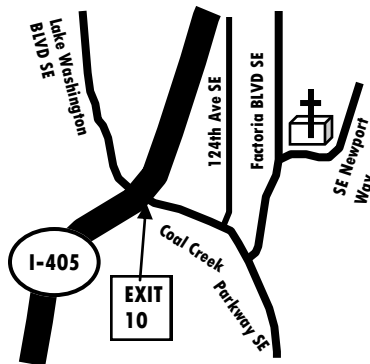

모임안내

주일예배
주일 오후 1시 30분

홈그룹 모임
화요일 오전, 목요일,
토요일 저녁

토요아침기도회
토요일 오전 7시
교회 아래층 친교실

EM Gathering

EM Worship:
Sunday 1:30 pm

자 비 와 은 혜 교 회

MERCY AND GRACE CHURCH 광 고 / ANNOUNCEMENTS

1. 오늘 복된 주일 각 가정에서 주일예배를 드리시는 모든 성도님들을 주님의 이름으로 축복합니다.
2. 5월 31일까지 연기된 와싱턴주에 선포된 stay home order로 인해 5월 한 달간도 교회에 모일 수 없습니다. 교회에서 모임을 다시 시작하려면 4단계 계획 가운데 3단계에서 가능한데 (50명 이하) 어느 시점에서 가능할지 지금으로선 알 수 없습니다. 앞으로 코로나바이러스 사태의 진전상태에 따라 정상적인 교회모임의 여부가 결정될 것 같습니다. 하루속히 교회당에 모여서 얼굴을 보며 하나님께 예배할 수 있길 소망합니다.
3. 여러분들의 기도가 절실히 필요한 이웃들과 주변분들, 최전선에서 수고하시는 의료진들과 구급요원들, 그리고 선교사님들을 위해 매일 기도해 주시길 바랍니다.

Finding MERCY AND GRACE CHURCH

- Take exit 10 off I-405 for Coal Pkwy toward Factoria,
- **From I-405 North Bound**, turn right onto Coal Creek Parkway SE
- **From I-405 South Bound**, turn left onto Coal Creek Parkway SE
- Left turn (North) onto Factoria Blvd SE We are on your right.

Address
4228 Factoria Blvd, SE
Bellevue, WA 98006
T) 425.324.4488
www.mercyandgracechurch.org

MERCY AND GRACE CHURCH
자비와 은혜 교회

2020년 5월 31일
주일예배
Sunday Worship