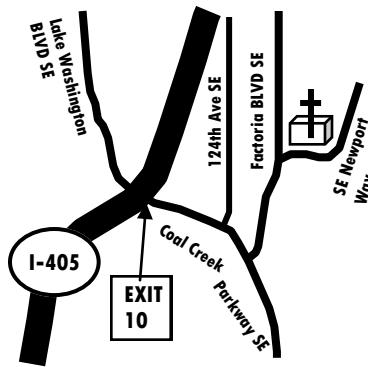

모임안내

주일예배
주일 오후 1시 30분

홈그룹 모임
화요일 오전, 목요일,
토요일 저녁

토요아침기도회
토요일 오전 7시
교회 아래층 친교실

EM Gathering

EM Worship:
Sunday 1:30 pm

자 비 와 은 혜 교 회

MERCY AND GRACE CHURCH 광 고 / ANNOUNCEMENTS

1. 오늘 복된 주일 각 가정에서 주일예배를 드리시는 모든 성도님들을 주님의 이름으로 축복합니다.
2. 와싱턴주에 선포되었던 stay home order가 5월 31일자로 종료되었습니다. 지난 6월 19일 King County는 Phase 2로 전환되었습니다. 미국교회는 Phase 3부터 교회 모임을 재개할 계획입니다. 저희는 Phase 2부터 교회에서 예배를 드리려고 미국교회에 요청한 상태입니다. 빠르면 다음주일부터 예배당에 다시 모여 예배드릴 수 있습니다. 미국교회에서 연락이 오면 알려드리겠습니다.
3. 여러분들의 기도가 절실히 필요한 이웃들과 주변분들, 최전선에서 수고하시는 의료진들과 구급요원들, 그리고 선교사님들을 위해 매일 기도해 주시길 바랍니다.
4. 온두라스 이동철 선교사님을 통해 전해들은 그곳 소식을 접하고 고립된 산속 마을들에 거주하는 가족들에게 필요한 생필품을 공급하는 사역에 저희도 동참하기 원합니다. 6월 30일까지 특별헌금으로 동참해 주시기 바랍니다.

Finding MERCY AND GRACE CHURCH

- Take exit 10 off I-405 for Coal Pkwy toward Factoria,
- **From I-405 North Bound**, turn right onto Coal Creek Parkway SE
- **From I-405 South Bound**, turn left onto Coal Creek Parkway SE
- Left turn (North) onto Factoria Blvd SE
  We are on your right.

Address
4228 Factoria Blvd, SE
Bellevue, WA 98006
T) 425.324.4488
www.mercyandgracechurch.org

2020년 6월 28일
주일예배
Sunday Worship